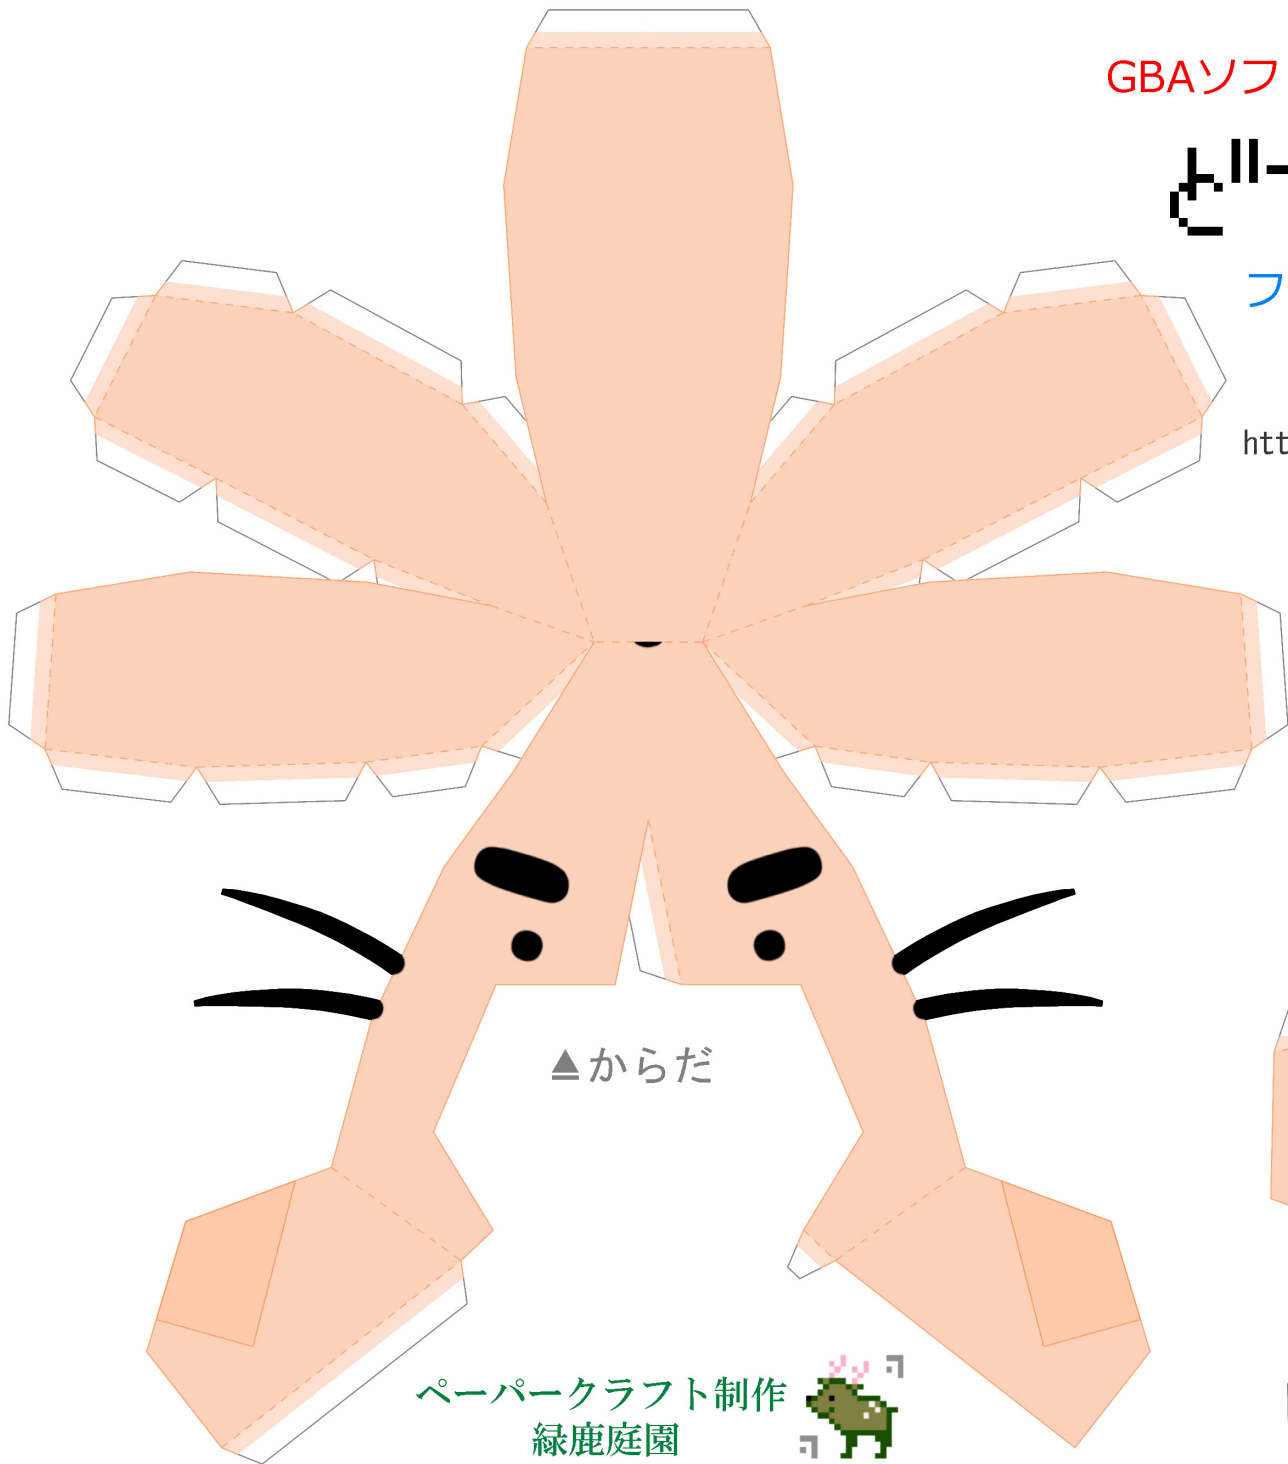

GBAソフト「MOTHER1+2」より

どせいさん

ファンアート
ペパクラ!

MOTHER1+2 公式サイト
<http://www.nintendo.co.jp/n08/a2uj/>

▲りぼん

▲からだ

▲はな

◀あし